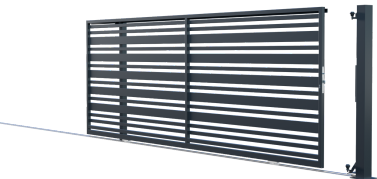

opción automática