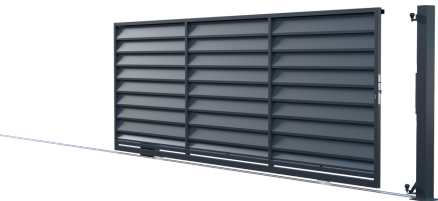

opción automática