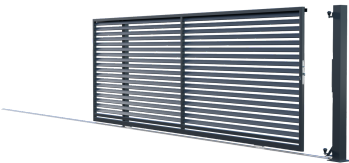

opción automática