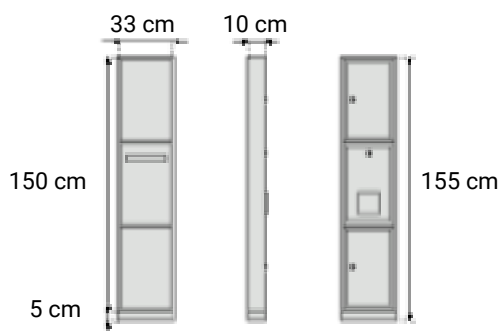

BUZON - MULTIBOX

Interruptor temporizador, transformador para alimentación.
Dispositivos de baja tensión, número de casa iluminado.

*El telefonillo o intercomunicador no forma parte del puesto multibox.

Buzón para recibir correo en formato C4.
Práctica solapa frontal para proteger contra intrusiones de agua y un portón trasero con llave y ventana de visualización para ver el correo incluida en el sistema.

El armario de instalación inferior nos sirve como cuadro eléctrico para la electrónica de accionamiento de la vivienda. Además, se puede utilizar para instalar otros dispositivos, como por ejemplo, un enchufe, dispositivo de control de riego, un transformador para el suministro de dispositivos de baja tensión.

COCHERAS / CERRAMIENTOS

Los elementos de innovación para la pequeña arquitectura hacen que el área de alrededor de la propiedad se más expresiva, funcional y práctica.
Encajan perfectamente con el vallado, asegurando la coherencia visual de toda el área.