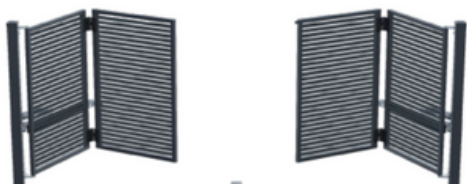

PUERTA PLEGABLE 2+2

Ancho: 415 (427)* cm
Altura: 150 / 185 / 200 cm
Perfil de las barras: 44x18 mm
Número de barras: 4x27
Perfil del marco: 40x40 mm
Número de catálogo: -