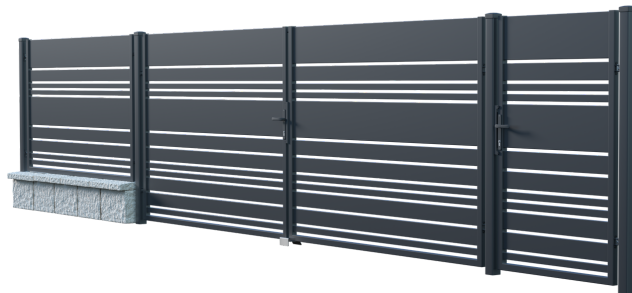

LA VENDER

5

años de garantía

acero

RAL 7016

puertas compatibles con la norma EN

opción automática

atornillado de bisagras

protección anticorrosión

pintura mate con una estructura fina