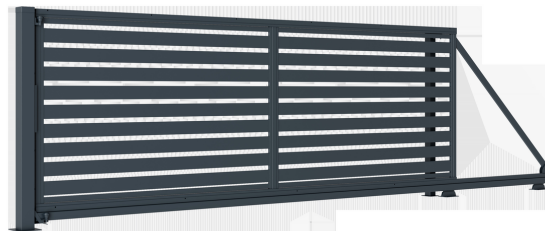

PUERTA DE DOBLE HOJA

4M

Ancho:	400 (404)* cm
Altura:	150 / 185 / 200 cm
Perfil de las barras:	100x20 mm
Número de barras:	2x11
Perfil del marco:	40x40 mm, 40x30 mm
Número de catálogo:	83959470
Opción con automático:	83959469

La puerta incluye: postes, anclajes, bisagras, cierre inferior, manijas, cerradura.

PUERTA CORREDERA

L/R

Ancho:	400 (550)* cm
Altura:	149 / 185 / 200 cm
Perfil de las barras:	100x20 mm
Número de barras:	18x2
Perfil del marco:	40x40 mm, 40x30 mm, 40x20 mm
Número de catálogo:	L: 83959473, R: 83959474
Opción con automático:	L: 83959471, R: 83959472

La puerta incluye: postes, anclajes, bisagras, cierre inferior, manijas, cerradura.

Transporte en cómodos paquetes

Montaje con herramientas de casa

Tecnología innovadora