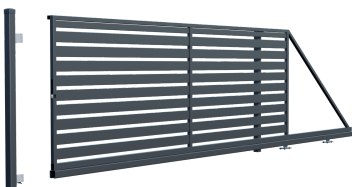

opción automática

PUERTA DE DOBLE HOJA 3,5M

Ancho:	350 (354)* cm
Altura:	150 / 185 / 200 cm
Perfil de las barras:	100x20 mm
Número de barras:	2x11
Perfil del marco:	40x40 mm
Número de catálogo:	45986563
Código con automático:	45986626