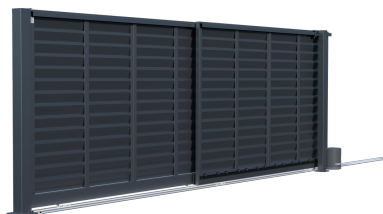

opción automática

PUERTA CORREDERA SIN CONTRAPESO***

L/R

Ancho: 600 (400)* cm
Altura: 149 / 185 / 200 cm
Chapa doblada: 110 mm (13 uds.)
Perfil del marco: 40x40 mm
Número de catálogo: L: 631330, R: 631332
Con automático: L: 631331, R: 631333

PUERTA TELESCÓPICA

Ancho: 440 (400)* cm
Altura: 152 / 185 / 200 cm
Chapa doblada: 110 mm (13 uds.)
Perfil del marco: 40x40 mm
Con automático: