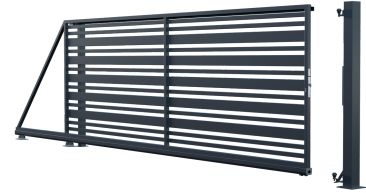

atornillado de bisagras

Zn

protección anticorrosión

MDS

pintura mate con una estructura fina

PANEL

Ancho:	200 (202)* cm	200 (202)* cm
Altura:	120 cm	150 cm
Perfil de las barras:	40x20 mm, 100x20 mm	40x20 mm, 100x20 mm
Número de barras:	11	14
Perfil del travesaño:	40x40 mm	40x40 mm
Número de catálogo:	6644173	6644181