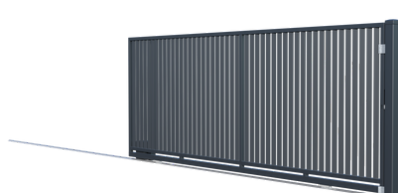

opción automática