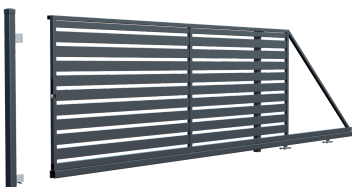

opción automática

PUERTA CORRDERA SIN CONTRAPESO***

L/R

Ancho:	430 (400)* cm
Altura:	152 / 185 / 200 cm
Perfil de las barras:	100x20 mm
Número de barras:	2x11
Perfil del marco:	40x40 mm
Número de catálogo:	L: 45966333, R:45966564
Código con automático:	L: 45966235, R: 45966711