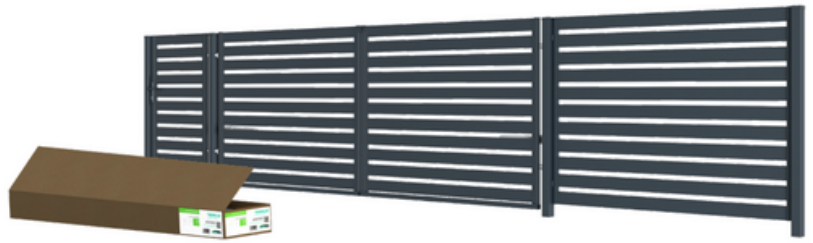

SZAFIR ELEMENT

- años de garantía
- acero
- gris antracita
- 100x20 mm
- puertas compatibles con la norma EN
- opción automática
- atornillado de bisagras
- protección anticorrosión
- pintura mate con una estructura fina

SISTEMA EMPAQUETADO PARA UN MONTAJE INDEPENDIENTE