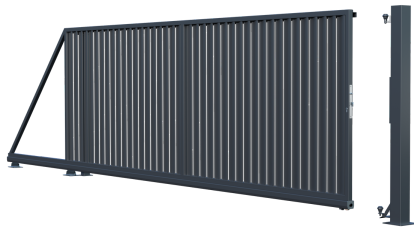

PUERTA CORREDERA ** L/R

Ancho:	600 (400)* cm
Altura:	149,5 / 185 / 200 cm
Perfil de las barras:	persiana
Número de barras:	40
Perfil del marco:	40x40 mm
Número de catálogo:	L: 83907306, R: 83907299
Código con automático:	L: 83907254, R: 83907261

PUERTA CORREDERA SIN CONTRAPESO*** L/R

Ancho:	430 (400)* cm
Altura:	152 / 185 / 200 cm
Perfil de las barras:	persiana
Número de barras:	41
Perfil del marco:	40x40 mm
Número de catálogo:	L: 83907291, R: 83907285
Código con automático:	L: 83907270, R: 83907277