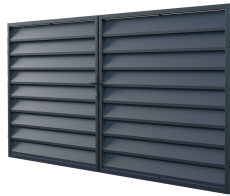

opción automática