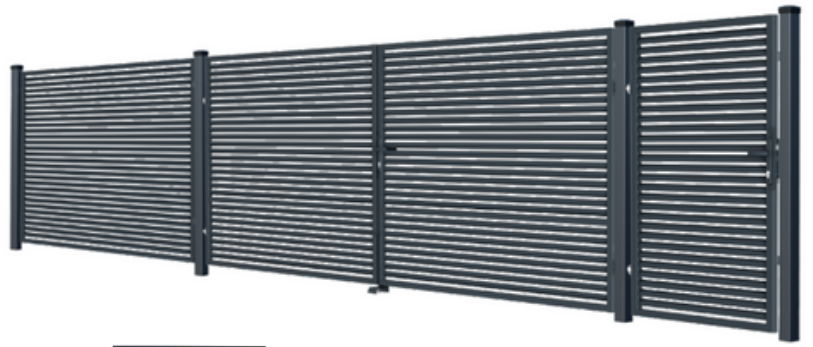

- años de garantía
- acero
- gris antracita
- 16x16 mm
- puertas compatibles con la norma EN
- opción automática
- atornillado de bisagras
- protección anticorrosión
- pintura mate con una estructura fina

PANEL

Ancho:	199 (202)* cm	200 (202)* cm
Altura:	120 cm	150 cm
Perfil de las barras:	44x18 mm	44x18
Número de barras:	22	28
Perfil del marco:	40x40 mm	40x40 mm
Número de catálogo:	-	-

PUERTA DE ENTRADA

Ancho:	90 (98)* cm	90 (100)* cm
Altura:	150 / 185 / 200 cm	150 / 185 / 200 cm
Perfil de las barras:	44x18 mm	44x18 mm
Número de barras:	28	28
Perfil del marco:	40x40 mm	40x40 mm
Número de catálogo:	L: -, R: -	L: -, R: -
Cerradura eléctrica:	L: -, R: -	L: -, R: -