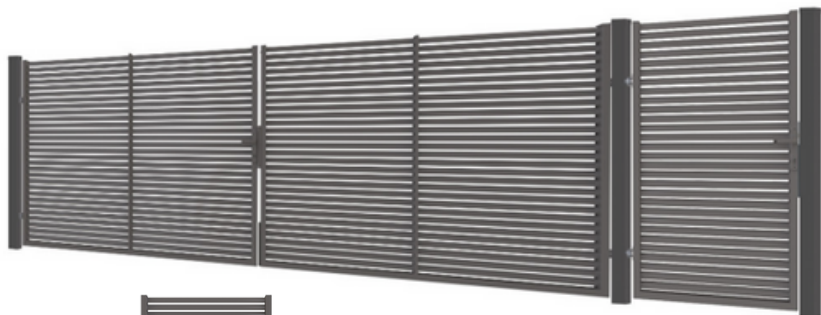

NEVADA

5

años de garantía

acero

gris antracita

puertas compatibles con la norma EN

opción automática

atornillado de bisagras

Zn

protección anticorrosión

MDS

pintura mate con una estructura fina

PANEL

Ancho:	199 (202)* cm	199 (202)* cm
Altura:	120 cm	150 cm
Perfil de las barras:	44x18	44x18
Número de barras:	24	30
Perfil del marco:	60x40 mm	60x40 mm
Número de catálogo:	6644512	6644520

PUERTA DE ENTRADA

L/R

Ancho:	90 (98)* cm	89 (100)* cm
Ancho - cerradura eléctrica:	150 / 185 / 200 cm	150 / 185 / 200 cm
Altura:	44x18	44x18
Perfil de las barras:	29	29
Número de barras:	60x40 mm	60x40 mm
Perfil del marco:	L: 7023229, R: 7023211	L: 7023229, R: 7023237
Número de catálogo:	Incluye: letrero, tiradores, cerradura, cierre superior.	
Código cerradura eléctrica:		

opción automática

opción automática

opción automática

PUERTA DE DOBLE HOJA 3M

Ancho:	300 (304)* cm
Altura:	150 / 185 / 200 cm
Perfil de las barras:	100x15 mm
Número de barras:	28
Perfil del marco:	80x40 mm
Perfil del travesaño:	40x20 mm, 40x40 mm lámina ancho 20 mm
Número de catálogo:	6644595
Código con automático:	6644629
Incluye:	letrero, tiradores, cerradura, cierre superior.

PUERTA DE DOBLE HOJA 3,5M

Ancho:	350 (354)* cm
Altura:	150 / 185 / 200 cm
Perfil de las barras:	100x15 mm
Número de barras:	28
Perfil del marco:	80x40 mm
Perfil del travesaño:	40x20 mm, 40x40 mm lámina ancho 20 mm
Número de catálogo:	6644587
Código con automático:	6644611
Incluye:	letrero, tiradores, cerradura, cierre superior.

PUERTA DE DOBLE HOJA 4M

Ancho:	400 (404)* cm
Altura:	150 / 185 / 200 cm
Perfil de las barras:	100x15 mm
Número de barras:	28
Perfil del marco:	80x40 mm
Perfil del travesaño:	40x20 mm, 40x40 mm lámina ancho 20 mm
Número de catálogo:	6644579
Código con automático:	6644603
Incluye:	letrero, tiradores, cerradura, cierre superior.