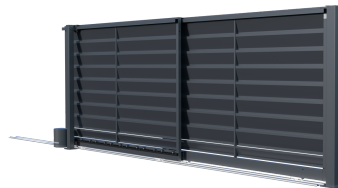

opción automática

PUERTA CORREDERA SIN CONTRAPESO*** L/R

Ancho:	430 (400)* cm
Altura:	152 / 185 / 200 cm
Perfil de las barras:	persiana 165, persiana 106
Número de barras:	26
Perfil del marco:	40x40 mm, 60x40 mm
Perfil del travesaño:	40x40 mm, lámina ancho 20 mm
Número de catálogo:	L: 6644124, R: 6644132
Código con automático:	L: 6644140, R: 6644157

PUERTA TELESCÓPICA****

Ancho:	440 (400)* cm
Altura:	152 / 185 / 200 cm
Perfil de las barras:	persiana 165, persiana 106
Número de barras:	18
Perfil del marco:	100x40 mm, 40x40 mm
Perfil del travesaño:	lámina ancho 20 mm
Código con automático:	6644116