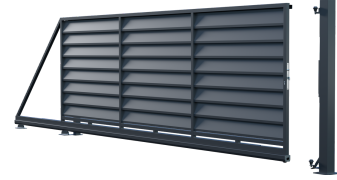

MISTRAL

5

años de garantía

acero

gris antracita

puertas compatibles con la norma EN

opción automática

atornillado de bisagras

Zn

protección anticorrosión

MDS

pintura mate con una estructura fina

PANEL

Ancho:	200 (202)* cm	200 (202)* cm
Altura:	120 cm	150 cm
Perfil de las barras:	persiana 165	persiana 165
Número de barras:	7	9
Perfil del marco:	40x40 mm	40x40 mm
Perfil del travesaño:	lámina ancho 20 mm	lámina ancho 20 mm
Número de catálogo:	6643951	6643969

El panel incluye: láminas conectores

PUERTA DE ENTRADA L/R

Ancho:	90 (98)* cm
Ancho - cerradura eléctrica:	90 (100)* cm
Altura:	150 / 185 / 200 cm
Perfil de las barras:	persiana 165
Número de barras:	9
Perfil del marco:	40x40 mm
Número de catálogo:	L: 6643977, R: 6643985
Código cerradura eléctrica:	L: 6643993, R: 6644009

La puerta incluye: manija, cerradura e inserto.
La puerta con cerradura eléctrica incluye el inserto, la cerradura eléctrica y manija.

PUERTA CORREDERA** L/R

Ancho:	550 (400)* cm
Altura:	149,5 / 185 / 200 cm
Perfil de las barras:	persiana 165
Número de barras:	24
Perfil del marco:	40x40 mm, 60x40 mm
Perfil del travesaño:	40x40 mm
	lámina ancho 20 mm
Número de catálogo:	L: 6644074, R: 6644082
Código con automático:	L: 6644090, R: 6644108