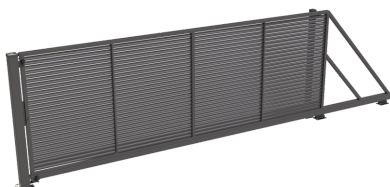

opción automática