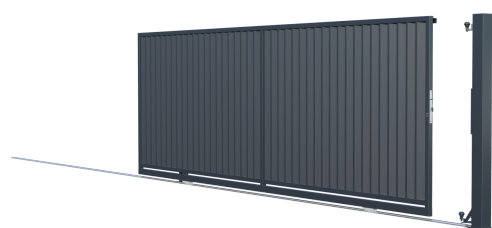

PUERTA CORREDERA ** L/R

Ancho:	600 (400)* cm
Altura:	149,5 / 185 / 200 cm
Perfil de las barras:	persiana
Número de barras:	40
Perfil del marco:	40x40 mm
Número de catálogo:	L: 83907306, R: 83907299
Código con automático:	L: 83907254, R: 83907261

PUERTA CORREDERA SIN CONTRAPESO*** L/R

Ancho:	430 (400)* cm
Altura:	152 / 185 / 200 cm
Perfil de las barras:	persiana
Número de barras:	41
Perfil del marco:	40x40 mm
Número de catálogo:	L: 83907291, R: 83907285
Código con automático:	L: 83907270, R: 83907277