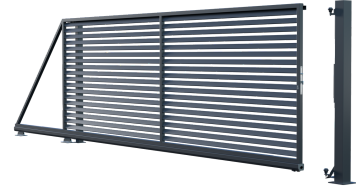

5

años de garantía

acero

gris antracita

puertas compatibles con la norma EN

opción automática

atornillado de bisagras

Zn

protección anticorrosión

MDS

pintura mate con una estructura fina

PANEL

Ancho:	200 (202)* cm	200 (202)* cm
Altura:	120 cm	150 cm
Perfil de las barras:	50x10 mm	50x10 mm
Número de barras:	16	19
Perfil del marco:	40x40 mm	40x40 mm
Número de catálogo:	6644348	6644355

PUERTA DE ENTRADA L/R

Ancho:	90 (98)* cm
Ancho - cerradura eléctrica:	90 (100)* cm
Altura:	150 / 185 / 200 cm
Perfil de las barras:	50x10 mm
Número de barras:	19
Perfil del marco:	40x40 mm
Número de catálogo:	L: 6708549, R: 6644363
Código cerradura eléctrica:	L: 6708556, R: 6644371

La puerta incluye: manija, cerradura e inserto.
La puerta con cerradura eléctrica incluye el inserto, la cerradura eléctrica y manija.

PUERTA CORREDERA** L/R

Ancho:	550 (400)* cm
Altura:	149,5 / 185 / 200 cm
Perfil de las barras:	50x10 mm
Número de barras:	2x18 mm
Perfil del marco:	40x40 mm
Perfil del travesaño:	40x40 mm
Número de catálogo:	L: 6715197, R: 6644447
Código con automático:	L: 6715205, R: 6644454